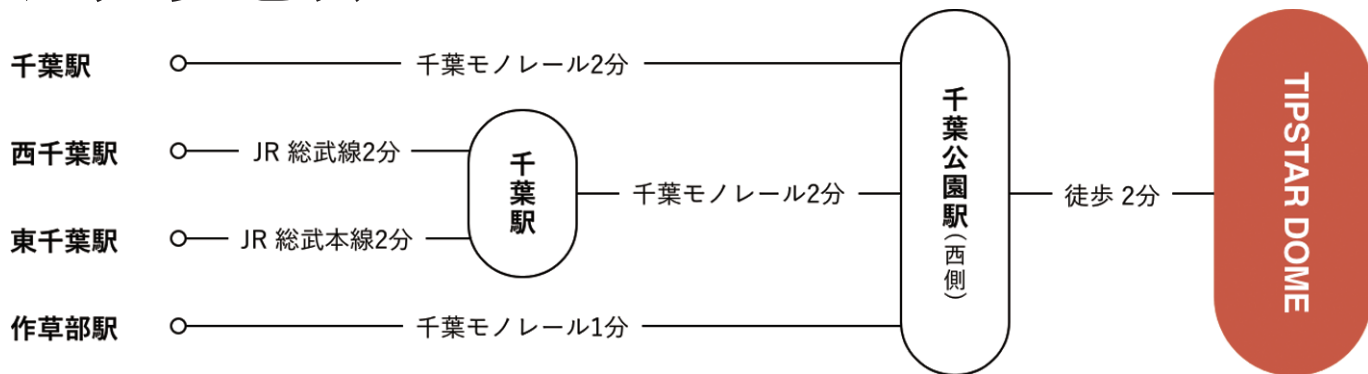

PIST 6 2021 - 22 シーズンゼロ ラウンド5

2022年1月30日 DAY RACE(1~5)

① 固順位B 1500m 風0.0m	② 固順位C 1500m 風0.0m	③ 固準決A 1500m 風0.0m
1 ① 小嶋敬二 ② 10.9 鐘4捲り 2 ③ 阿部宏之 6 11.3 マーク切れ 3 ② 山崎輝夫 ① 9 12.2 追上叩れ 4 ⑤ 組橋一高 2 12.1 追走一杯 5 ④ 奥平充男 ② 6 13.2 赤板前 一周 (5車立) 13.8	1 ④ 徳永哲人 ① 11.4 B番手捲 2 ③ 中村浩士 ② 1 11.6 鐘前2角先 3 ② 佐野多喜男 ① ㊦ 11.4 追上叩れ 4 ① 丹波孝佑 1/㊦ 11.7 捲返せず 5 ⑤ 西島貢司 ㊦ 11.4 立遅れ 一周 (5車立) 14.5	1 ② 大石剣士 ② 10.6 HS捲り 2 ① 遠藤勝弥 1 10.6 終始マーク 3 ⑤ 星野辰也 1 10.6 終始マーク 4 ⑥ 石川雅望 4 10.8 追走まま 5 ④ 堤洋 ③ 1 11.3 青板過先 6 ③ 久木原洋 ㊦ 10.8 立遅れ 一周 (6車立) 13.3
単勝 ① 130円 3連単 2車単 ①→③ 210円 ①③② 320円	単勝 ④ 320円 3連単 2車単 ④→③ 760円 ④③② 2,880円	単勝 ② 120円 3連単 2車単 ②→① 510円 ②①⑤ 1,080円
④ 固準決B 1500m 風0.0m	⑤ 固準決C 1500m 風0.0m	
1 ① 田川翔琉 ② 10.5 鐘カマシ 2 ⑤ 渡辺雅也 1W 10.5 追上マーク 3 ③ 内田玄希 1/㊦ 10.4 捲られ切替 4 ⑥ 白戸淳太郎 2 10.5 追走まま 5 ② 吉本哲郎 1/㊦ 10.6 阻まれ 6 ④ 坂本匡洋 ③ 大差 11.7 正攻先行 一周 (6車立) 13.1	1 ① 山田義彦 ② 10.6 鐘4捲り 2 ③ 長尾拳太 3 10.9 マーク線上 3 ⑥ 井上将志 1 10.7 終始マーク 4 ④ 三好恵一郎 ③ ㊦ 11.2 青板過先 5 ⑤ 金沢幸司 5 11.0 目標に切れ ⑤ ② 松山桂輔 競走妨害 一周 (6車立) 13.4	
単勝 ① 120円 3連単 2車単 ①→⑤ 260円 ①⑤③ 2,440円	単勝 ① 100円 3連単 2車単 ①→③ 320円 ①③⑥ 1,690円	
【発走時間(場外締切含)、選手名、成績、的中枠番、車番、配当金等は、念のため主催者発行のものをご対照ねがいます。】		

▶ アクセス

TIPSTAR DOME 周辺の各駅からは徒歩でもお越しいただけます。

- ・千葉駅から徒歩15分
- ・西千葉駅から徒歩10分
- ・東千葉駅から徒歩15分
- ・作草部駅から徒歩5分

車でお越しの方

TIPSTAR DOME 第1駐車場をご利用いただくことが可能です。

※なお、駐車スペースに限りがございますので、できる限り公共の交通機関をご利用いただけますようお願い申し上げます。