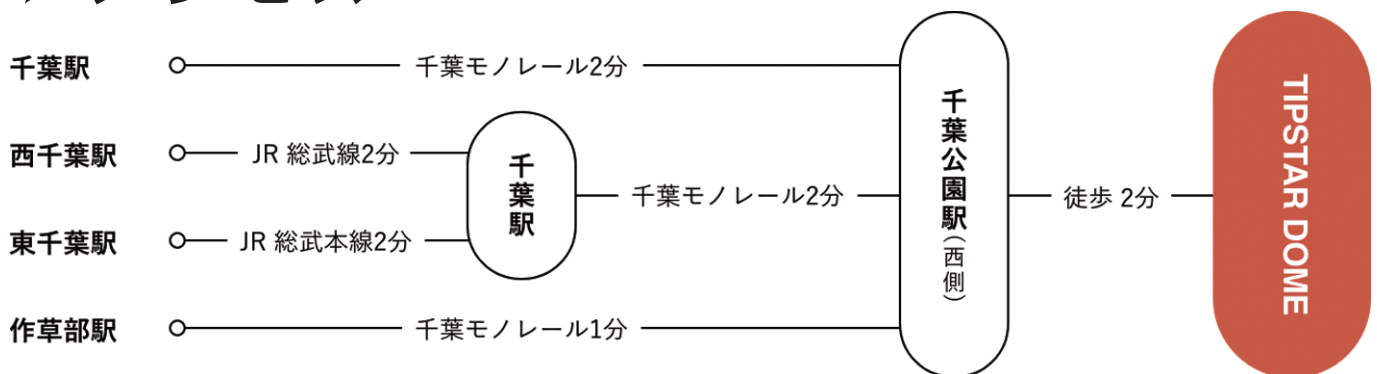

PIST 6 2021 - 22 シーズンゼロ ラウンド7

2022年2月12日 DAY RACE(1~6)

① 固1予A 1500m 風0.0m	② 固1予B 1500m 風0.0m	③ 固1予C 1500m 風0.0m
1 ① 市本隆司 ⑩ 10.9 HS捲り 2 ② 中本匠栄 1/2 11.1 捲上マーク 3 ④ 井上将志 1 11.0 好位追走 4 ⑥ 成清謙二郎 1/2 11.0 後位まま 5 ③ 大森慶一 ③ 11.3 赤板カマシ 6 ⑤ 垣外中勝哉 1/2 11.0 追走一杯 一周 (6車立) 13.7	1 ① 武田亮 ② 10.7 鐘前カマシ 2 ④ 吉田裕全 3/4 10.6 終始マーク 3 ② 二藤元太 3 10.6 急追も 4 ③ 伊藤大志 1/2 10.6 追走流込 5 ⑤ 関根崇人 ③ 大差 12.1 急追バテ 6 ⑥ 原 司 1 12.1 飛付けず 一周 (6車立) 13.3	1 ① 田川翔琉 ① 10.8 HS捲り 2 ④ 小佐野文秀 1 10.7 終始マーク 3 ③ 今井聡 2 11.1 番手捲られ 4 ② 松岡健介 ④ 1/2 11.2 青板B先 5 ⑤ 渡辺満 8 11.4 追走一杯 一周 (5車立) 13.7
単勝 ① 310円 3連単 2車単 ①→② 530円 ①②④ 1,260円	単勝 ① 100円 3連単 2車単 ①→④ 170円 ①④② 340円	単勝 ① 110円 3連単 2車単 ①→④ 270円 ①④③ 1,000円
④ 固1予D 1500m 風0.0m	⑤ 固1予E 1500m 風0.0m	⑥ 固1予F 1500m 風0.0m
1 ① 三浦翔大 ② 10.4 H番手捲 2 ② 中村圭志 1/2 10.4 終始マーク 3 ③ 稲垣裕之 7 10.6 捲上げも 4 ④ 鈴木達也 3 11.0 目標に切れ 5 ⑤ 松丸裕紀 ③ 大差 12.4 青板B先 一周 (5車立) 13.1	1 ① 隅田洋介 ④ 11.1 赤板先行 2 ② 中川繁樹 3/4 10.9 終始マーク 3 ④ 佐野梅一 ① 1/2 10.9 イン斬るも 4 ③ 田頭寛之 1/2 10.9 追上叩れ 5 ⑤ 奥出健士郎 2 11.1 後位まま 一周 (5車立) 13.7	1 ① 山田義彦 ② 10.8 鐘捲り 2 ③ 金山栄治 3/4 10.7 切替マーク 3 ② 村田雅一 ③ 3 10.8 青板B先 4 ④ 荒木伸哉 1 10.8 追走まま 5 ⑤ 小峰烈 5 11.1 機逸し 一周 (5車立) 13.5
単勝 ① 100円 3連単 2車単 ①→② 160円 ①②③ 200円	単勝 ① 100円 3連単 2車単 ①→② 110円 ①②④ 530円	単勝 ① 100円 3連単 2車単 ①→③ 410円 ①③② 670円

【発走時間(場外締切含)、選手名、成績、的中枠番、車番、配当金等は、念のため主催者発行のものをご対照ねがいます。】

▶ アクセス

TIPSTAR DOME 周辺の各駅からは徒歩でもお越しいただけます。

- ・千葉駅から徒歩15分
- ・西千葉駅から徒歩10分
- ・東千葉駅から徒歩15分
- ・作草部駅から徒歩5分

車でお越しの方

TIPSTAR DOME 第1駐車場をご利用いただくことが可能です。

※なお、駐車スペースに限りがございますので、できる限り公共の交通機関をご利用いただけますようお願い申し上げます。