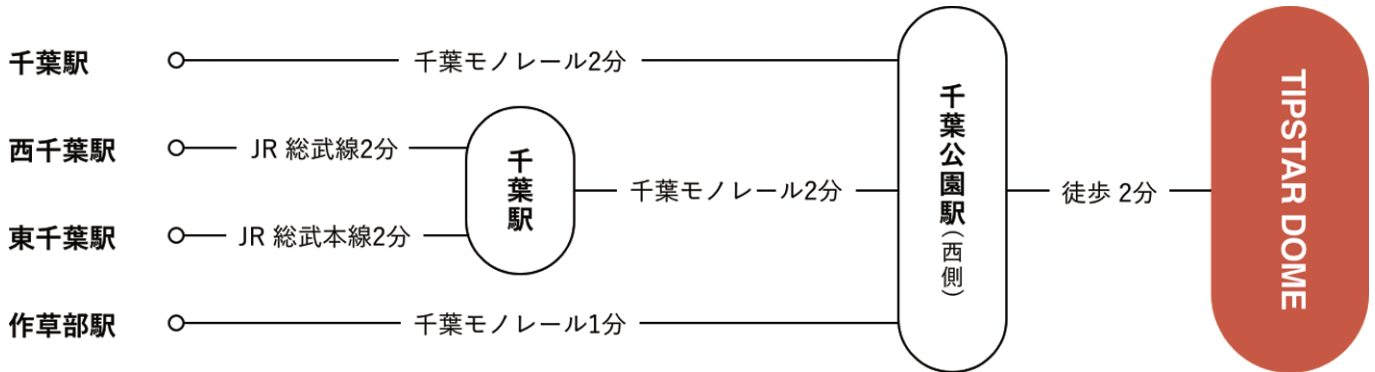

PIST 6 2021 - 22 シーズンゼロ ラウンド9

2022年2月26日 DAY RACE(1~6)

① 固1予A 1500m 風0.0m	② 固1予B 1500m 風0.0m	③ 固1予C 1500m 風0.0m
1 ② 原田亮太 ① 11.1 1角番手捲 2 ① 遠藤勝弥 ¾ 11.1 捲上マーク 3 ⑥ 連佛康浩 3 11.3 転倒避け ⑦ ③ 和泉尚吾 ④ ⑦ ④ 平原啓多 ④ ⑤ 安本昇平 一周 (6車立) 14.0	1 ① 藤井昭吾 10.9 3角番手捲 2 ② 石井洋輝 ④ 2 11.2 赤板先行 3 ④ 小嶋敬二 ① 1 10.8 追上叩れ 4 ⑥ 瀬戸栄作 ¾W 10.6 立遅れ 5 ③ 佐藤啓斗 1 10.7 切替追走 6 ⑤ 山崎寛巳 5 11.0 正攻叩れ 一周 (6車立) 13.8	1 ① 晝田宗一郎 ⑧ 11.1 鐘前先行 2 ② 吉本哲郎 ② 1 11.1 飛付マーク 3 ⑤ 金成和幸 1 11.1 正攻叩れ 4 ③ 金沢幸司 1 11.1 追走まま 5 ⑥ 石川雅望 3 11.2 立遅れ 6 ④ 落沢鴻太郎 5 11.9 叩けず 一周 (6車立) 14.0
単勝 ② 140円 3連単 2車単 ②→① 260円 ②①⑥ 2,610円	単勝 ① 100円 3連単 2車単 ①→② 140円 ①②④ 850円	単勝 ① 140円 3連単 2車単 ①→② 330円 ①②⑤ 3,620円
④ 固1予D 1500m 風0.0m	⑤ 固1予E 1500m 風0.0m	⑥ 固1予F 1500m 風0.0m
1 ③ 小池千啓 ② 11.2 3角番手捲 2 ⑤ 大矢将大 ¾W 11.1 飛付マーク 3 ② 木村直隆 ③ ¾ 11.4 鐘先行 4 ① 今藤康裕 ¾W 11.1 捲上げも 5 ⑥ 仲松勝太 4 11.2 追走阻まれ 6 ④ 山川奨太 6 11.7 立遅れ 一周 (6車立) 14.1	1 ① 斉木翔多 ② 11.0 鐘後先行 2 ④ 徳永哲人 1 10.9 終始マーク 3 ③ 北野武史 ② ½ 10.9 飛付けず 4 ② 小林卓人 ① ¾W 10.8 正攻叩れ 5 ⑤ 山田雅之 5 11.0 叩けず 6 ⑥ 望月裕一郎 2 11.4 踏遅れ 一周 (6車立) 13.7	1 ① 伊藤信 ① 10.3 HS捲り 2 ③ 青野将大 6 10.6 はまり交 3 ② 徳田匠 ④ ¾W 10.9 青板過先 4 ⑤ 佐藤朋也 ½ 10.9 先争敗れ 5 ④ 鷺田幸司 ½ 10.7 踏遅れ 6 ⑥ 駒井大輔 5 11.0 後位まま 一周 (6車立) 13.1
単勝 ③ 900円 3連単 2車単 ③→⑤ 7,530円 ③⑤② 18,120円	単勝 ① 100円 3連単 2車単 ①→④ 240円 ①④③ 280円	単勝 ① 100円 3連単 2車単 ①→③ 330円 ①③② 400円

【発走時間(場外締切含)、選手名、成績、的中枠番、車番、配当金等は、念のため主催者発行のものをご対照ねがいます。】

▶ アクセス

TIPSTAR DOME 周辺の各駅からは徒歩でもお越しいただけます。

- ・千葉駅から徒歩15分
- ・西千葉駅から徒歩10分
- ・東千葉駅から徒歩15分
- ・作草部駅から徒歩5分

車でお越しの方

TIPSTAR DOME 第1駐車場をご利用いただくことが可能です。

※なお、駐車スペースに限りがございますので、できる限り公共の交通機関をご利用いただけますようお願い申し上げます。