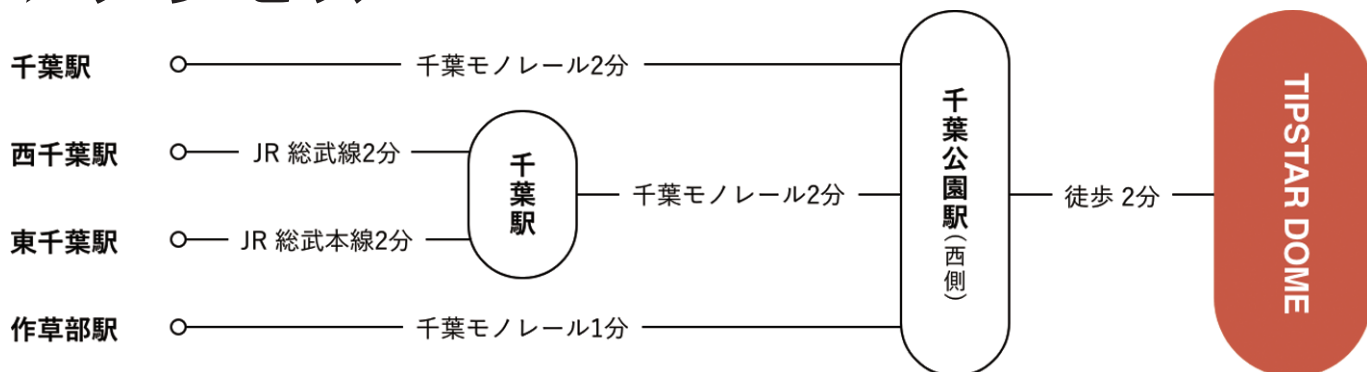

PIST 6 2021 - 22 シーズンゼロ スペシャルマッチ 1

2022年 3月 7日 DAY RACE(1~6)

① 固1予A 1500m 風0.0m		② 固1予B 1500m 風0.0m		③ 固1予C 1500m 風0.0m	
1 ② 望月一成 ③ 11.1 鐘前先行		1 ③ 中村圭志 ③ 11.2 赤板過先		1 ① 内山雅貴 10.9 B S捲り	
2 ④ 小峰烈 ½ 11.0 終始マーク		2 ① 松岡辰泰 ② ½ 10.9 嵌りマーク		2 ② 佐藤佑一 ④ 1 11.4 赤板前走	
3 ① 渋谷海 ½ 11.0 捲れず		3 ② 神開一輝 1 10.9 好位追走		3 ③ 高橋昇平 ① ¾ 11.3 イン待巧追	
4 ③ 丹波孝佑 ② ½ 10.9 イン斬るも		4 ⑤ 小川大地 2 10.9 中位流込		4 ⑥ 藤木裕 ½ 11.2 好位追走	
5 ⑤ 照屋将貴 ½ 10.8 切替及ばず		5 ④ 佐野梅一 1 10.9 何も出来ず		5 ⑤ 宮倉勇 ½ 11.0 目標に切れ	
6 ⑥ 鈴木宏章 5 11.1 後位一杯		6 ⑥ 関根崇人 2 11.0 後位一杯		6 ④ 太田剛司 大差 12.1 追走阻まれ	
一周 (6車立) 13.9		一周 (6車立) 14.2		一周 (6車立) 14.1	
単勝 ② 100円 3連単 2車単 ②→④ 260円 ②④① 640円		単勝 ③ 1,350円 3連単 2車単 ③→① 3,350円 ③①② 4,490円		単勝 ① 110円 3連単 2車単 ①→② 230円 ①②③ 400円	
④ 固1予D 1500m 風0.0m		⑤ 固1予E 1500m 風0.0m		⑥ 固1予F 1500m 風0.0m	
1 ① 市本隆司 10.6 1角捲追込		1 ① 瓜生崇智 ④ 11.1 青板B過先		1 ① 雨谷一樹 ③ 10.8 鐘前先行	
2 ② 守谷陽介 ③ ¾ 11.0 赤板過先		2 ③ 志智俊夫 ½ 11.0 イン斬巧追		2 ② 太田真一 ① ½ 10.7 イン斬巧追	
3 ④ 金野俊秋 ② ¾ 10.9 叩れはまり		3 ② 五日市誠 ① ¾ 10.9 好位乍ら		3 ③ 松永将 ① 1 10.7 イン斬巧追	
4 ③ 伊藤大志 ½ 10.7 切替るも		4 ④ 小坂敏之 2 11.0 追走流込		4 ④ 石井毅 6 11.1 追上的も	
5 ⑥ 渡辺晴智 ½ 10.9 好位追走		5 ⑤ 野木義規 4 11.2 後位まま		5 ⑤ 荒木伸哉 1 11.1 追走阻まれ	
6 ⑤ 阿部宏之 ½ 10.7 追走一杯		6 ⑥ 組橋一高 4 11.5 追走一杯			
一周 (6車立) 13.7		一周 (6車立) 14.0		一周 (5車立) 13.6	
単勝 ① 100円 3連単 2車単 ①→② 160円 ①②④ 560円		単勝 ① 100円 3連単 2車単 ①→③ 200円 ①③② 170円		単勝 ① 100円 3連単 2車単 ①→② 240円 ①②③ 320円	

【発走時間(場外締切含)、選手名、成績、的中枠番、車番、配当金等は、念のため主催者発行のものをご対照ねがいます。】

▶ アクセス

TIPSTAR DOME 周辺の各駅からは徒歩でもお越しいただけます。

- ・千葉駅から徒歩15分
- ・西千葉駅から徒歩10分
- ・東千葉駅から徒歩15分
- ・作草部駅から徒歩 5分

車でお越しの方

TIPSTAR DOME 第1駐車場をご利用いただくことが可能です。

※なお、駐車スペースに限りがございますので、できる限り公共の交通機関をご利用いただけますようお願い申し上げます。