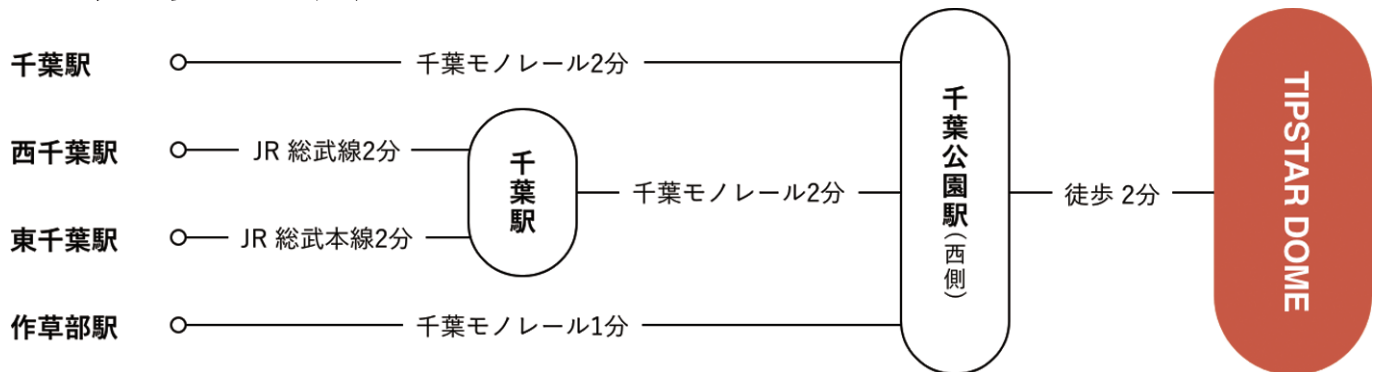

PIST 6 2021 - 22 シーズンゼロ スペシャルマッチ 1

2022年 3月 8日 DAY RACE(1~6)

① 固順位 A 1500m 風0.0m		② 固順位 B 1500m 風0.0m		③ 固順位 C 1500m 風0.0m	
1	② 丹波孝佑 ③ 11.2 鐘前先行	1	③ 荒木伸哉 11.2 B番手捲	1	② 太田剛司 ④ 11.6 赤板過先
2	③ 阿部宏之 ④ 11.2 切替マーク	2	⑤ 渡辺晴智 1 11.2 再マーク	2	③ 野木義規 ① ④ 11.5 飛付マーク
3	① 伊藤大志 1 11.1 切替追走	3	① 松永将 ④ 11.3 捲上粘る	3	① 佐野梅一 ④ 11.3 外鋭く
4	④ 宮倉勇 ① ④ 10.9 ふくれ	4	② 小坂敏之 1 11.3 追走まま	4	④ 小川大地 2 11.4 立遅れ
5	⑥ 関根崇人 ① 9 11.5 叩かれ	5	⑥ 組橋一高 3 11.6 追走一杯	5	⑤ 藤木裕 ④ 11.7 捲れず
6	⑤ 鈴木宏章 ④ 11.4 千切れ	6	④ 照屋将貴 ⑤ 4 12.3 青板過先		
一周 (6車立) 13.9		一周 (6車立) 14.2		一周 (5車立) 14.4	
単勝 ② 200円 3連単 ②→③ 450円 ②③① 980円	単勝 ③ 660円 3連単 ③→⑤ 5,220円 ③⑤① 21,760円	単勝 ② 250円 3連単 ②→③ 1,200円 ②③① 3,710円			
④ 固準決 A 1500m 風0.0m		⑤ 固準決 B 1500m 風0.0m		⑥ 固準決 C 1500m 風0.0m	
1	① 内山雅貴 ⑤ 10.9 青板過先	1	① 瓜生崇智 ④ 11.2 赤板先行	1	① 雨谷一樹 10.7 3角番手捲
2	③ 佐藤佑一 ④ 10.9 捲上粘る	2	② 市本隆司 ④ 11.0 飛付マーク	2	② 松岡辰泰 ① 1 10.7 切替マーク
3	⑤ 中村圭志 ④ 10.7 外鋭く	3	⑥ 志智俊夫 ① ④ 10.9 イン斬るも	3	③ 望月一成 ③ ④ 11.1 鐘前先行
4	④ 高橋昇平 ④ 10.9 番手未欠	4	⑤ 太田真一 ④ 10.9 正攻叩れ	4	④ 五日市誠 ① 1 10.6 イン斬るも
5	⑥ 金野俊秋 ④ 10.8 内突くも	5	④ 守谷陽介 ④ 11.0 追走まま	5	⑤ 小峰烈 3 10.8 追走まま
6	② 渋谷海 ④ 10.8 すくわれ	6	③ 神開一輝 9 11.7 先争敗れ	6	⑥ 石井毅 大差 13.2 千切れ
一周 (6車立) 13.4		一周 (6車立) 13.9		一周 (6車立) 13.6	
単勝 ① 100円 3連単 ①→③ 190円 ①③⑤ 1,070円	単勝 ① 200円 3連単 ①→② 240円 ①②⑥ 410円	単勝 ① 100円 3連単 ①→② 540円 ①②③ 450円			

【発走時間(場外締切含)、選手名、成績、的中枠番、車番、配当金等は、念のため主催者発行のものをご対照ねがいます。】

▶ アクセス

TIPSTAR DOME 周辺の各駅からは徒歩でもお越しいただけます。

- ・千葉駅から徒歩15分
- ・西千葉駅から徒歩10分
- ・東千葉駅から徒歩15分
- ・作草部駅から徒歩 5分

車でお越しの方

TIPSTAR DOME 第1駐車場をご利用いただくことが可能です。

※なお、駐車スペースに限りがございますので、できる限り公共の交通機関をご利用いただけますようお願い申し上げます。