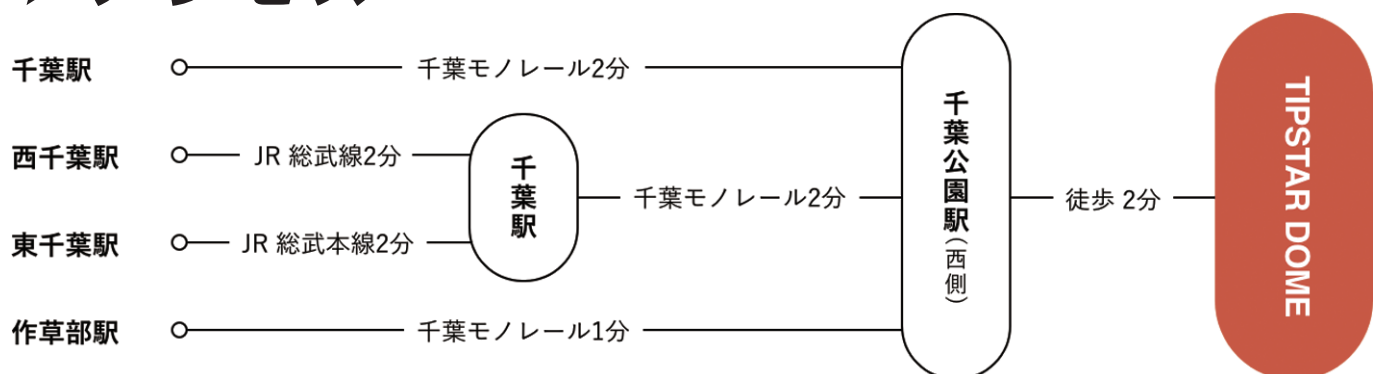

PIST 6 2021 - 22 シーズンゼロ ラウンド10

2022年 3月12日 DAY RACE(1~6)

① 固1予A 1500m 風0.0m		② 固1予B 1500m 風0.0m		③ 固1予C 1500m 風0.0m	
1 ① 鈴木伸之② 11.5 鐘3捲り		1 ② 神山拓弥④ 10.7 赤板先行		1 ① 中本匠榮① 10.8 H S捲り	
2 ④ 渡辺正人③ 1½ 11.4 青板B先		2 ③ 藤岡隆治① 1½ 10.7 嵌りマーク		2 ③ 山本健也 1 10.8 終始マーク	
3 ⑤ 成清謙二郎 大差 14.3 転倒避け		3 ④ 小笠原昭太 1½ 10.7 追走まま		3 ② 志村龍己② 2 10.9 正攻叩れ	
⑦ ③ 中川繁樹 追突落車		4 ⑥ 天田裕輝 3 11.1 捲れず		4 ⑥ 浅沼聖士 6 11.2 立遅れ	
⑦ ⑥ 若原英伸 追突落車		5 ① 森川康輔 2 11.0 後位まま		5 ④ 落合達彦② ½ 11.6 鐘先行	
④ ② 柿沢大貴 過失転倒		6 ⑤ 木本賢二 大差 11.8 目標に切れ		6 ⑤ 奥平充男 9 11.6 千切れ	
一周 (6車立) 14.2		一周 (6車立) 13.3		一周 (6車立) 13.5	
単勝 ① 310円 3連単 2車単 ①→④ 1,000円 ①④⑤ 10,850円		単勝 ② 140円 3連単 2車単 ②→③ 570円 ②③④ 5,720円		単勝 ① 100円 3連単 2車単 ①→③ 180円 ①③② 270円	
④ 固1予D 1500m 風0.0m		⑤ 固1予E 1500m 風0.0m		⑥ 固1予F 1500m 風0.0m	
1 ① 曾我圭佑① 11.0 2角捲り		1 ① 齐木翔多② 10.9 鐘3先行		1 ① 山田義彦① 10.7 鐘捲り	
2 ③ 畑段嵐士 ½ 10.9 終始マーク		2 ② 佐藤博紀 5 10.9 外鋭く		2 ② 大石剣士③ 3 11.0 赤板前走	
3 ② 小池千啓④ 1 11.5 赤板前走		3 ③ 長谷部翔③ 1W 11.1 叩れ急追		3 ③ 本郷雄三① 1½ 11.0 追上叩れ	
4 ⑤ 渡辺満 1 11.0 追走まま		4 ⑤ 佐方良行 1 11.0 叩けず		4 ⑤ 大藺宏 ½ 10.9 切替追走	
5 ④ 佐藤明 1 11.5 番手捲られ		5 ④ 鈴木達也 大差 12.0 千切れ		5 ④ 大橋徹 2 11.1 踏遅れ	
6 ⑥ 疋田力也 6 11.4 踏遅れ					
一周 (6車立) 14.0		一周 (5車立) 13.5		一周 (5車立) 13.3	
単勝 ① 100円 3連単 2車単 ①→③ 180円 ①③② 300円		単勝 ① 100円 3連単 2車単 ①→② 140円 ①②③ 160円		単勝 ① 100円 3連単 2車単 ①→② 120円 ①②③ 170円	

【発走時間(場外締切含)、選手名、成績、的中枠番、車番、配当金等は、念のため主催者発行のものをご対照ねがいます。】

▶ アクセス

TIPSTAR DOME 周辺の各駅からは徒歩でもお越しいただけます。

- ・ 千葉駅から徒歩15分
- ・ 西千葉駅から徒歩10分
- ・ 東千葉駅から徒歩15分
- ・ 作草部駅から徒歩5分

車でお越しの方

TIPSTAR DOME 第1駐車場をご利用いただくことが可能です。

※なお、駐車スペースに限りがございますので、できる限り公共の交通機関をご利用いただけますようお願い申し上げます。