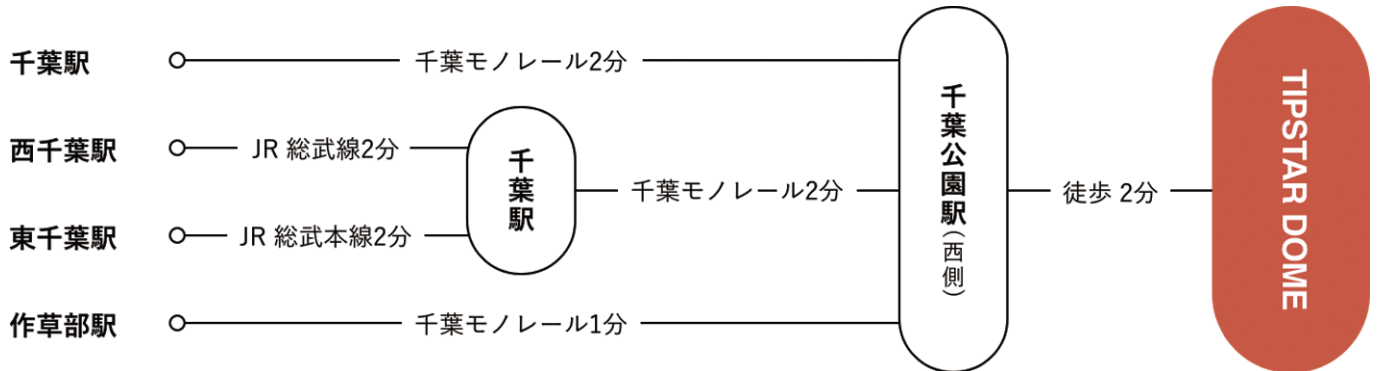

2022-23 ファーストクォーター ラウンド4

2022年4月24日 DAY RACE(1~6)

① 固順位A 1500m 風0.0m		② 固順位B 1500m 風0.0m		③ 固順位C 1500m 風0.0m	
1 ③ 小松剛之 ⑤ 11.7 青板B先	2 ⑤ 渡辺満 ② 11.5 切替鋭く	1 ① 大藪宏 ⑩ 11.4 H番手捲	2 ⑥ 多田司 ① 11.4 終始マーク	1 ③ 伊藤大志 11.3 切替交し	2 ② 松村友和 ③ ③W 11.5 鐘先行
3 ④ 田中弘章 ④ 11.6 番手未欠	4 ② 津村洗次郎 ④ 10.8 立遅れ	3 ② 渡辺晴智 ① 11.3 追上粘る	4 ③ 塚本大樹 ① 11.2 追走まま	3 ① 小橋明紀 ① 11.5 好位粘る	4 ④ 白井一機 ① 11.2 追上叩れ
5 ① ラモスレオ ① 11.8 先争敗れ	6 ⑥ 海地成仁 大差 12.0 千切れ	5 ④ 三沢勝成 ④ 11.5 追走一杯	6 ⑤ 里見恒平 ③ 大差 13.0 青板B過先	5 ⑤ 北村貴幸 ① 2 11.3 正攻叩れ	
一周 (6車立) 14.5		一周 (6車立) 14.2		一周 (5車立) 14.2	
単勝 ③ 680円 3連単	2車単 ③→⑤ 4,270円 ③⑤④ 36,030円	単勝 ① 140円 3連単	2車単 ①→⑥ 1,540円 ①⑥② 5,100円	単勝 ③ 180円 3連単	2車単 ③→② 590円 ③②① 920円
④ 固準決A 1500m 風0.0m		⑤ 固準決B 1500m 風0.0m		⑥ 固準決C 1500m 風0.0m	
1 ③ 後藤悠 ① 11.2 H番手捲	2 ② 青野将大 ① ② 11.1 切替マーク	1 ③ 加賀山淳 ⑤ 11.3 青板過先	2 ④ 恩田淳平 ④ ④W 11.2 嵌りマーク	1 ③ 内藤宣彦 10.8 3角捲り	2 ① 志田龍星 ④ 10.8 H捲追込
3 ④ 鈴木伸之 ② 11.0 外鋭く	4 ① 小原太樹 ④ 11.2 捲上げも	3 ① 田川翔琉 ①W 11.1 好位粘る	4 ② 根田空史 ④ ④W 11.2 捲れず	3 ② 佐川翔吾 ③ ④ 11.3 赤板過先	4 ⑤ 梅田加津也 ② ④ 11.2 はまるも
5 ⑥ 太田真一 ① 11.0 踏遅れ	6 ⑤ 大谷靖茂 ③ ④ 11.5 赤板前走	5 ⑤ 大矢将大 ① 11.2 追走まま	6 ⑥ 安本昇平 ④ ④W 11.0 後位まま	5 ④ 原田隆 ④ 10.9 踏遅れ	6 ⑥ 赤星俊光 ② 11.0 後位まま
一周 (6車立) 13.8		一周 (6車立) 14.0		一周 (6車立) 13.8	
単勝 ③ 510円 3連単	2車単 ③→② 3,480円 ③②④ 20,330円	単勝 ③ 1,150円 3連単	2車単 ③→④ 6,560円 ③④① 28,260円	単勝 ③ 1,640円 3連単	2車単 ③→① 3,010円 ③①② 7,900円

【発走時間(場外締切含)、選手名、成績、的中枠番、車番、配当金等は、念のため主催者発行のものをご対照ねがいます。】

▶ アクセス

TIPSTAR DOME 周辺の各駅からは徒歩でもお越しいただけます。

- ・千葉駅から徒歩15分
- ・西千葉駅から徒歩10分
- ・東千葉駅から徒歩15分
- ・作草部駅から徒歩5分

車でお越しの方

TIPSTAR DOME 第1駐車場をご利用いただくことが可能です。

※なお、駐車スペースに限りがございますので、できる限り公共の交通機関をご利用いただけますようお願い申し上げます。