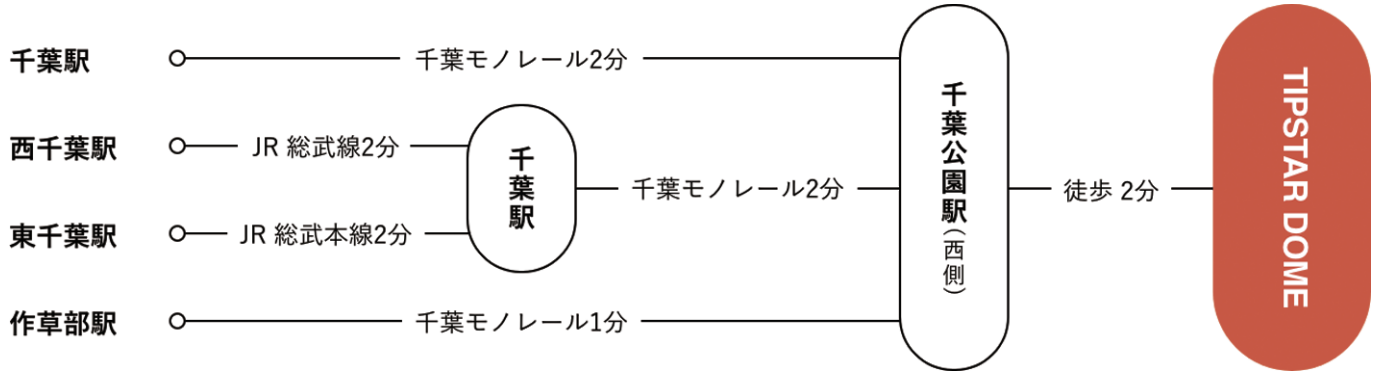

2022-23 ファーストクォーター ラウンド6

2022年5月5日 DAY RACE(1~6)

① 固1予A 1500m 風0.0m	② 固1予B 1500m 風0.0m	③ 固1予C 1500m 風0.0m
1 ① 新田康仁 11.2 切替交し 2 ② 木村直隆 ⑤ 1/2 11.5 青板B先 3 ④ 松永将 3/4 11.3 追走流込 4 ③ 松村友和 2 11.7 追上阻れ 5 ⑥ 飯田辰哉 3/4 11.6 後位まま 6 ⑤ 大橋徹 1/2 11.5 何も出来ず 一周 (6車立) 14.2	1 ① 森川康輔 ① 10.8 HS捲り 2 ② 守谷陽介 1/2 10.8 切替マーク 3 ④ 小笠原昭太 3 11.2 切替粘る 4 ③ 渡辺雅也 3/4 11.2 捲れず 5 ⑤ 石井毅 1/2 11.1 追走流込 6 ⑥ 関根崇人 ④ 大差 12.5 青板B先 一周 (6車立) 13.6	1 ② 高橋陽介 11.2 B番手捲 2 ① 志村龍己 1/2 11.2 切替マーク 3 ④ 小佐野文秀 ④ 2 11.6 鐘前2角先 4 ⑤ 宇佐見優介 2 11.3 追上叩れ 5 ⑥ 石田洋秀 ① 3/4 11.5 飛付けず 6 ③ 渡辺直弥 1/2 11.3 正攻叩れ 一周 (6車立) 14.0
単勝 ① 110円 3連単 2車単 ①→② 310円 ①②④ 600円	単勝 ① 110円 3連単 2車単 ①→② 280円 ①②④ 1,440円	単勝 ② 610円 3連単 2車単 ②→① 800円 ②①④ 960円
④ 固1予D 1500m 風0.0m	⑤ 固1予E 1500m 風0.0m	⑥ 固1予F 1500m 風0.0m
1 ① 石井洋輝 ② 10.9 HS先行 2 ④ 安東宏高 1 10.9 終始マーク 3 ② 藤岡隆治 ② 1/2 10.8 追上叩れ 4 ⑤ 花田将司 ① 1 10.8 正攻叩れ 5 ③ 伊勢崎彰大 1 10.9 切替阻まれ 6 ⑥ 垣外中勝哉 1/2 10.9 何も出来ず 一周 (6車立) 13.5	1 ① 脇本勇希 ④ 11.1 赤板前先 2 ③ 五日市誠 3/4 10.9 終始マーク 3 ⑥ 河合康晴 1/2 10.9 追走流込 4 ⑤ 佐藤明 1/2 11.0 何も出来ず 5 ④ 中村圭志 ① 1/2 10.9 イン斬るも 6 ② 大塚英伸 1/2 10.9 正攻叩れ 一周 (6車立) 13.8	1 ① 鈴木浩太 ② 10.7 H前先行 2 ③ 木村皆斗 1/2 10.5 捲上粘る 3 ⑤ 原田礼 3/4 10.7 追走一杯 4 ② 伊代野貴照 ② 大差 11.3 飛行くも 5 ④ 照屋将貴 ① 5 12.0 追上叩れ 一周 (5車立) 13.3
単勝 ① 100円 3連単 2車単 ①→④ 480円 ①④② 940円	単勝 ① 110円 3連単 2車単 ①→③ 180円 ①③⑥ 1,850円	単勝 ① 100円 3連単 2車単 ①→③ 170円 ①③⑤ 1,420円

【発走時間(場外締切含)、選手名、成績、的中枠番、車番、配当金等は、念のため主催者発行のものをご対照ねがいます。】

▶ アクセス

TIPSTAR DOME 周辺の各駅からは徒歩でもお越しいただけます。

- ・千葉駅から徒歩15分
- ・西千葉駅から徒歩10分
- ・東千葉駅から徒歩15分
- ・作草部駅から徒歩5分

車でお越しの方

TIPSTAR DOME 第1駐車場をご利用いただくことが可能です。

※なお、駐車スペースに限りがございますので、できる限り公共の交通機関をご利用いただけますようお願い申し上げます。