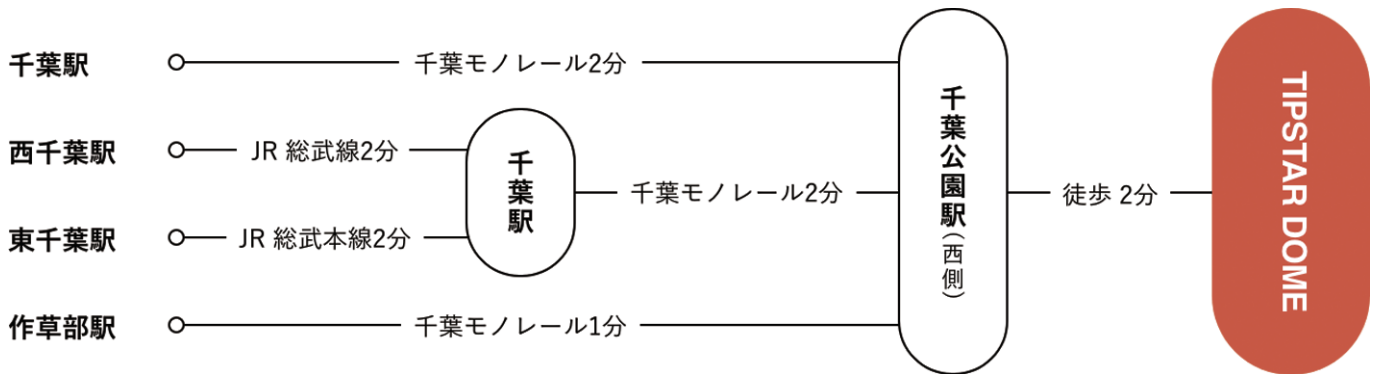

2022-23 セカンドクォーター ラウンド6

2022年7月15日 DAY RACE(1~6)

① 固順位A 1500m 風0.0m		② 固順位B 1500m 風0.0m		③ 固順位C 1500m 風0.0m	
1	③ 牛田 蔚希斗① 11.7 H捲追込	1	② 佐伯 翔① 11.4 H番手捲	1	② 内田 玄希 11.5 B捲追込
2	① 原 清 孝 ④ 11.6 終始マーク	2	③ 大矢 将大 1 11.3 終始マーク	2	⑤ 鈴木 庸之④ ④ 11.8 赤板先行
3	② 山崎 寛巳④ ③ 11.9 青板B過先	3	① 鹿内 翔① 1 11.2 切替追走	3	③ 宇佐見 優介① ④ 11.6 叩れ飛付
4	④ 里見 恒平 ① 11.8 番手未欠	4	⑤ 飯 島 亮 3 11.4 切替及ばず	4	④ 喜納 隆志 ① 11.5 立遅れ
5	⑤ 山城 光央 2 11.8 後位まま	5	④ 前島 恭平③ 大差 12.9 青板B過先	5	① 山口 幸太郎 1 11.5 捲上げも
一周 (5車立) 14.7		一周 (5車立) 14.3		一周 (5車立) 14.7	
単勝 ③ 130円 3連単	2車単 ③→① 160円 ③①② 320円	単勝 ② 230円 3連単	2車単 ②→③ 640円 ②③① 1,170円	単勝 ② 290円 3連単	2車単 ②→⑤ 1,020円 ②⑤③ 6,040円
④ 固準決A 1500m 風0.0m		⑤ 固準決B 1500m 風0.0m		⑥ 固準決C 1500m 風0.0m	
1	② 永 沢 剛 10.6 捲上鋭く	1	⑤ 横山 尚則 11.1 3角番手捲	1	① 大西 祐④ 11.1 赤板先行
2	① 内山 雅貴① ③ 10.9 1半捲り	2	① 斉木 翔多③ ① 11.0 嵌りマーク	2	④ 山本 健也 1 11.0 終始マーク
3	③ 佐藤 佑一 ① 10.6 追走まま	3	② 東矢 昇太 ③ 10.9 切替マーク	3	③ 本郷 雄三 1 10.9 H捲追込
4	⑤ 金成 和幸 ① 10.9 好位一杯	4	③ 北野 武史② ④ 11.4 赤板カマシ	4	② 金子 哲大① ④ 11.0 追上叩れ
5	④ 大藪 宏③ 5 11.5 正攻先行	5	④ 河上 陽一 2 11.0 正攻叩れ	5	⑥ 椎木 尾拓哉 ③ 10.9 切替及ばず
6	⑥ 原 田 礼 ① 11.0 後位まま	6	⑥ 柴田 洋輔 3 11.2 後位まま	6	⑤ 山川 奨太 2 11.1 仕掛遅れ
一周 (6車立) 13.6		一周 (6車立) 13.9		一周 (6車立) 13.8	
単勝 ② 160円 3連単	2車単 ②→① 470円 ②①③ 490円	単勝 ⑤ 6,600円 3連単	2車単 ⑤→① 9,900円 ⑤①② 26,600円	単勝 ① 130円 3連単	2車単 ①→④ 580円 ①④③ 1,240円

【発走時間(場外締切含)、選手名、成績、的中枠番、車番、配当金等は、念のため主催者発行のものをご対照ねがいます。】

▶ アクセス

TIPSTAR DOME 周辺の各駅からは徒歩でもお越しいただけます。

- ・千葉駅から徒歩15分
- ・西千葉駅から徒歩10分
- ・東千葉駅から徒歩15分
- ・作草部駅から徒歩5分

車でお越しの方

TIPSTAR DOME 第1駐車場をご利用いただくことが可能です。

※なお、駐車スペースに限りがございますので、できる限り公共の交通機関をご利用いただけますようお願い申し上げます。