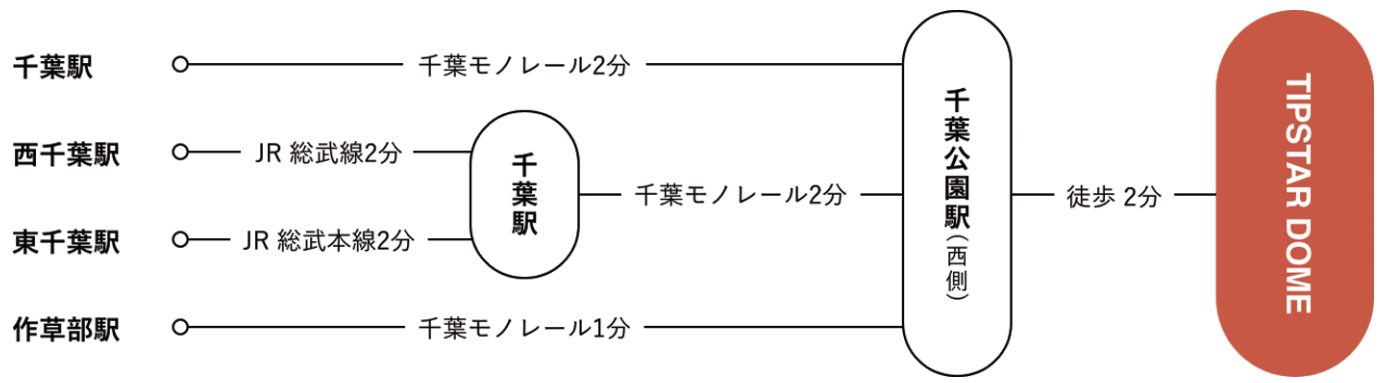

2022-23 セカンドクォーター PIST6カップ1

2022年7月30日 DAY RACE(1~6)

① 固1予A 1500m 風0.0m	② 固1予B 1500m 風0.0m	③ 固1予C 1500m 風0.0m
1 ④ 石塚慶一郎 11.0 切替交し 2 ③ 小佐野文秀 ¾ 11.0 切替マーク 3 ① 渋谷海 ① ¾ 11.3 鐘3捲り 4 ② 大森光明 ③ 2 11.4 赤板先行 5 ⑤ 渡辺満 ¾ 11.2 踏遅れ 6 ⑥ 仲松勝太 ① 大差 11.7 イン斬るも 一周 (6車立)	1 ① 後藤悠 ① 10.9 HS捲り 2 ⑤ 野木義規 4 11.1 マーク切れ 3 ② 長谷部翔 ③ ¾ 11.4 赤板先行 4 ③ 佐野多喜男 ½ 11.0 追走まま 5 ④ 高橋昇平 ① ½ 11.4 追上叩れ 6 ⑥ 上田隼 ¾ 11.1 立遅れ 一周 (6車立)	1 ③ 金山栄治 ③ 11.2 鐘先行 2 ⑤ 宮倉勇 ① 3 11.2 急追マーク 3 ① 鈴木伸之 ¾ 11.0 外鋭く 4 ② 上野恭哉 1W 11.1 捲上げも 5 ④ 石田洋秀 ① ¾ 11.2 正攻叩れ 6 ⑥ 三沢勝成 9 11.7 千切れ 一周 (6車立)
単勝 ④ 400円 3連単 2車単 ④→③ 1,240円 ④③① 6,560円	単勝 ① 180円 3連単 2車単 ①→⑤ 390円 ①⑤② 1,910円	単勝 ③ 810円 3連単 2車単 ③→⑤ 17,850円 ③⑤① 58,350円
④ 固1予D 1500m 風0.0m	⑤ 固1予E 1500m 風0.0m	⑥ 固1予F 1500m 風0.0m
1 ① 神開一輝 ④ 11.6 赤板先行 2 ③ 篠田樹 ¾ 11.4 急追マーク 3 ② 中野真吾 1W 11.3 好位粘る 4 ⑥ 時松正 ¾ 11.1 切替追走 5 ④ 佐藤朋也 ¾ 11.0 叩けず 6 ⑤ 木本賢二 ① 大差 13.2 追上叩れ 一周 (6車立)	1 ④ 太田真一 11.5 3角番手捲 2 ③ 仁藤秀 ¾ 11.5 切替マーク 3 ① 緒方慎太郎 ⑤ 1 11.8 青板B先 4 ② 中村泰輔 ④ 11.5 追走まま 5 ⑤ 名川豊 3 11.5 立遅れ 6 ⑥ 原司 9 12.3 千切れ 一周 (6車立) 14.4	1 ① 曾我圭佑 ④ 11.0 赤板前先 2 ⑤ 宇佐見優介 ¾ 11.0 終始マーク 3 ② 上野拓馬 1 10.9 好位粘る 4 ③ 原田隆 ① 6 10.9 イン斬るも 5 ④ 大橋徹 5 11.3 正攻叩れ 一周 (5車立) 13.7
単勝 ① 140円 3連単 2車単 ①→③ 910円 ①③② 1,490円	単勝 ④ 1,950円 3連単 2車単 ④→③ 4,390円 ④③① 47,440円	単勝 ① 100円 3連単 2車単 ①→⑤ 420円 ①⑤② 670円

【発走時間(場外締切含)、選手名、成績、的中枠番、車番、配当金等は、念のため主催者発行のものをご対照ねがいます。】

▶ アクセス

TIPSTAR DOME 周辺の各駅からは徒歩でもお越しいただけます。

- ・千葉駅から徒歩15分
- ・西千葉駅から徒歩10分
- ・東千葉駅から徒歩15分
- ・作草部駅から徒歩5分

車でお越しの方

TIPSTAR DOME 第1駐車場をご利用いただくことが可能です。
※なお、駐車スペースに限りがございますので、できる限り公共の交通機関をご利用いただけますようお願い申し上げます。