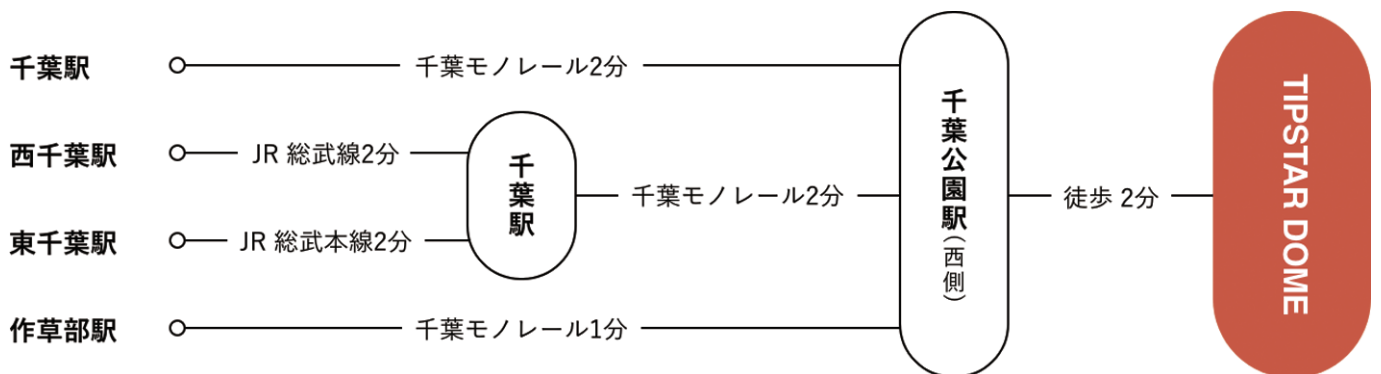

2022-23 サードクォーター ラウンド1

2022年8月29日 DAY RACE(1~6)

① 固順位A 1500m 風0.0m		② 固順位B 1500m 風0.0m		③ 固順位C 1500m 風0.0m	
1 ① 穴井利久 11.1 切替交し		1 ① 佐藤佑一 ④ 11.6 赤板先行		1 ③ 竹内雄作 ④ 11.2 赤板先行	
2 ② 本多哲也 ② ¾ 11.4 鐘3先行		2 ② 谷口力也 ① 3 11.3 急追マーク		2 ① 渡辺正光 1 10.9 追上鋭く	
3 ③ 野村純宏 ¾ 11.1 阻れマーク		3 ③ 佐藤明 3 11.4 切替粘る		④ ② 三宅裕武 同着 11.1 飛付マーク	
4 ④ 松丸裕紀 1½ 11.1 立遅れ		4 ⑥ 飯島淳 大差 11.7 正攻叩れ		4 ④ 中里福太郎 ① 3 11.2 正攻叩れ	
5 ⑤ 渡辺満 ③ 大差 12.1 突張るも		5 ⑤ 花田将司 ¾ 11.9 追上叩れ		5 ⑤ 時松正 1 11.1 追走一杯	
6 ⑥ 石井毅 大差 13.8 叩けず		6 ④ 里見恒平 大差 14.0 踏遅れ			
一周 (6車立) 14.1		一周 (6車立) 14.4		一周 (5車立) 14.0	
単勝 ① 360円 3連単 2車単 ①→② 350円 ①②③ 890円		単勝 ① 150円 3連単 2車単 ①→② 400円 ①②③ 1,090円		単勝 ③ 250円 3連単 2車単 ③→① 260円 ③①② 350円 2車単 ③→② 1,150円 ③②① 1,220円	
④ 固準決A 1500m 風0.0m		⑤ 固準決B 1500m 風0.0m		⑥ 固準決C 1500m 風0.0m	
1 ① 太田龍希 ② 10.8 3角番手捲		1 ① 根田空史 ② 10.8 鐘3カマシ		1 ① 橋本壮史 10.6 1角捲り	
2 ⑥ 佐藤朋也 ① ½ 10.7 飛付マーク		2 ③ 村田瑞季 ① 3 11.0 急追マーク		2 ④ 皿屋豊 ½ 10.9 3角番手捲	
3 ⑤ 仲野結音 1½ 10.6 捲り上げ		3 ② 早坂秀悟 ① 1 10.9 追上叩れ		3 ② 齊木翔多 ④ ¾ 11.1 赤板前走	
4 ③ 佐藤博紀 ¾ 10.6 追走まま		4 ④ 菅野航基 ¾ 10.9 切替追走		4 ③ 山田義彦 ① ¾ 11.0 イン斬るも	
5 ④ 戸田洋平 ② ¾ 11.2 鐘カマシ		5 ⑥ 飯田威文 ① 1 10.9 正攻叩れ		5 ⑥ 仲松勝太 1 10.9 切替追走	
6 ② 中野真吾 1 10.7 立遅れ		6 ⑤ 吉本哲郎 3 11.1 叩けず		6 ⑤ 水森湧太 ④ 10.6 機逸し	
一周 (6車立) 13.7		一周 (6車立) 13.5		一周 (6車立) 13.6	
単勝 ① 120円 3連単 2車単 ①→⑥ 2,430円 ①⑥⑤ 3,630円		単勝 ① 100円 3連単 2車単 ①→③ 310円 ①③② 600円		単勝 ① 100円 3連単 2車単 ①→④ 270円 ①④② 520円	

【発走時間(場外締切含)、選手名、成績、的中枠番、車番、配当金等は、念のため主催者発行のものをご対照ねがいます。】

▶ アクセス

TIPSTAR DOME 周辺の各駅からは徒歩でもお越しいただけます。

- ・千葉駅から徒歩15分
- ・西千葉駅から徒歩10分
- ・東千葉駅から徒歩15分
- ・作草部駅から徒歩5分

車でお越しの方

TIPSTAR DOME 第1駐車場をご利用いただくことが可能です。

※なお、駐車スペースに限りがございますので、できる限り公共の交通機関をご利用いただけますようお願い申し上げます。