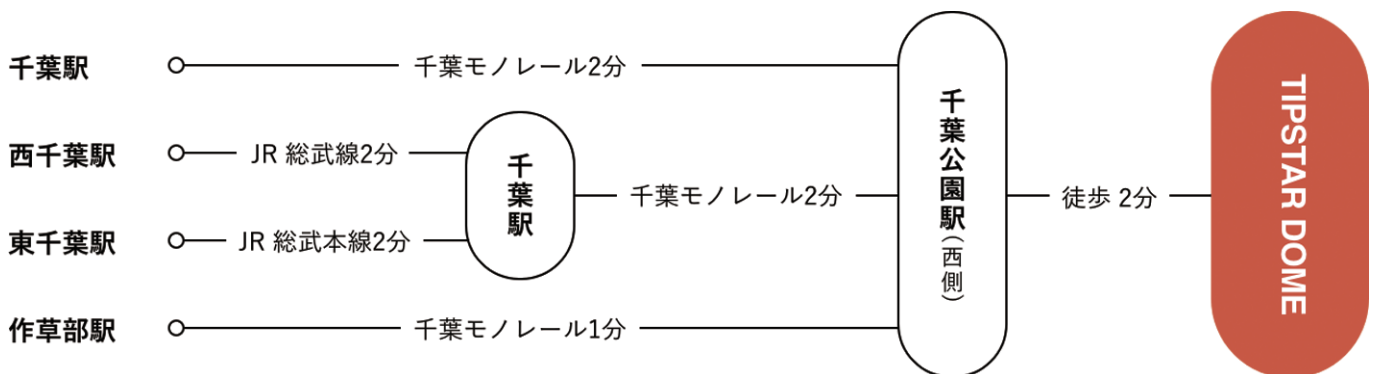

2022-23 サードクォーター ラウンド2

2022年9月5日 DAY RACE(1~6)

① 固1予A 1500m 風0.0m	② 固1予B 1500m 風0.0m	③ 固1予C 1500m 風0.0m
1 ④ 安部貴之 ① 10.9 鐘4捲り 2 ② 緒方慎太郎 ④ 9 11.7 突張先行 3 ⑥ 大矢将大 ③ 11.6 B捲追込 4 ① 後藤悠 ⑤ 11.6 好位乍ら 5 ⑤ 野中祐志 2 11.9 先争敗れ 6 ③ 等々力久就 1 11.8 何も出来ず 一周 (6車立) 13.7	1 ② 徳田匠 ① 10.9 2角捲り 2 ④ 根本哲吏 ② 3/4 10.8 急追捲追込 3 ① 大西祐 ② 2 11.3 赤板カマシ 4 ⑥ 大藪宏 ④ 10.9 追走流込 5 ⑤ 飯田辰哉 1 10.8 飛付けず 6 ③ 松本一成 5 11.1 後位一杯 一周 (6車立) 13.8	1 ② 藤井昭吾 ⑤ 11.1 青板B先 2 ① 真船圭一郎 ④ 11.0 H捲追込 3 ⑤ 名川豊 ② 11.0 マーク繰上 4 ④ 佐野多喜男 2 10.9 仕掛るも 5 ⑥ 中川昌久 4 11.4 追走一杯 ④ ③ 高久保雄介 競走妨害 一周 (6車立) 13.8
単勝 ④ 580円 3連単 2車単 ④→② 9,700円 ④②⑥ 90,240円	単勝 ② 160円 3連単 2車単 ②→④ 360円 ②④① 470円	単勝 ② 200円 3連単 2車単 ②→① 1,840円 ②①⑤ 5,220円
④ 固1予D 1500m 風0.0m	⑤ 固1予E 1500m 風0.0m	⑥ 固1予F 1500m 風0.0m
1 ① 加賀山淳 ⑤ 11.0 青板B先 2 ④ 中村浩士 ② 10.9 切替マーク 3 ② 藤岡隆治 ③ 10.9 切替追走 4 ⑤ 松本一志 6 10.9 中位流込 5 ③ 北川大成 1 10.9 捲れず 6 ⑥ 相川巧 大差 12.1 先争敗れ 一周 (6車立) 13.8	1 ① 田口勇介 ② 11.1 鐘カマシ 2 ④ 吉竹尚城 2 10.9 急追鋭く 3 ③ 畑段嵐士 5 11.3 切替追走 4 ② 小島歩 ③ 3 11.7 イン斬るも 5 ⑥ 渡辺直弥 ④ 11.3 機逸し ④ ⑤ 石田洋秀 競走妨害 一周 (6車立) 13.8	1 ① 河端朋之 ② 10.6 鐘前カマシ 2 ⑤ 五日市誠 8 11.0 急追粘る 3 ② 木村佑来 ③ 3 11.3 追上叩れ 4 ④ 栗田万生 ② 11.1 捲れず 5 ⑥ 富尾享平 ④ 11.3 正攻叩れ 6 ③ 横山尚則 ② 11.4 切替るも 一周 (6車立) 13.2
単勝 ① 170円 3連単 2車単 ①→④ 620円 ①④② 870円	単勝 ① 100円 3連単 2車単 ①→④ 1,310円 ①④③ 3,640円	単勝 ① 100円 3連単 2車単 ①→⑤ 460円 ①⑤② 780円
【発走時間(場外締切含)、選手名、成績、的中枠番、車番、配当金等は、念のため主催者発行のものをご対照ねがいます。】		

▶ アクセス

TIPSTAR DOME 周辺の各駅からは徒歩でもお越しいただけます。

- ・千葉駅から徒歩15分
- ・西千葉駅から徒歩10分
- ・東千葉駅から徒歩15分
- ・作草部駅から徒歩5分

車でお越しの方

TIPSTAR DOME 第1駐車場をご利用いただくことが可能です。

※なお、駐車スペースに限りがございますので、できる限り公共の交通機関をご利用いただけますようお願い申し上げます。