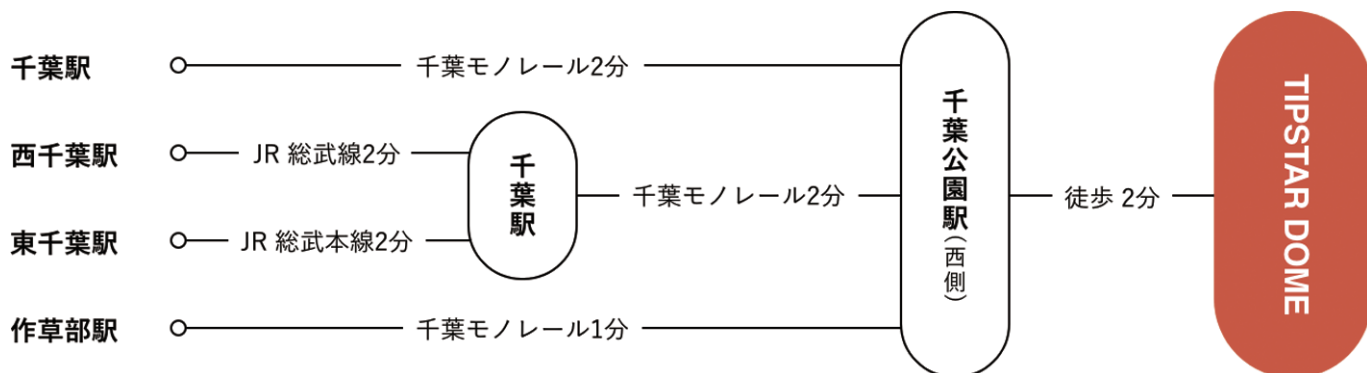

2022-23 サードクォーター ラウンド3

2022年9月11日 DAY RACE(1~6)

① 固順位A 1500m 風0.0m		② 固順位B 1500m 風0.0m		③ 固順位C 1500m 風0.0m	
1 ① 梅田加津也 11.0	2角捲追込	1 ⑥ 金子哲大 ② 10.8	鐘捲り	1 ② 高橋昇平 11.6	3角番手捲
2 ② 小酒大勇 ② 1/4 11.3	鐘カマシ	2 ③ 大橋徹 1/2 10.9	終始マーク	2 ⑤ 深沢伸介 1/2 11.5	追上マーク
3 ④ 徳永哲人 3 11.1	急追も	3 ① 渡辺正人 ② 2 11.0	叩れ急追	3 ④ 里見恒平 1 11.3	正攻叩れ
4 ③ 佐藤明 ① 2 11.4	正攻叩れ	4 ② 鈴木達也 5 11.3	好位追走	4 ① 中村泰輔 ③ 1/4 11.9	鐘前先行
5 ⑤ 野木義規 3/4 11.5	目標に切れ	5 ④ 関根崇人 2 11.5	目標に切れ	5 ③ 田頭寛之 3/4 11.7	好位乍ら
6 ⑥ 加美山隆行 ② 5 12.0	叩れ急追	6 ⑤ 組橋一高 ① 大差 12.0	千切れ	6 ⑥ 駒井大輔 ② 大差 12.3	イン斬るも
一周 (6車立) 14.0		一周 (6車立) 13.5		一周 (6車立) 14.6	
単勝 ① 110円 3連単	2車単 ①→② 650円 ①②④ 760円	単勝 ⑥ 280円 3連単	2車単 ⑥→③ 2,970円 ⑥③① 6,210円	単勝 ② 180円 3連単	2車単 ②→⑤ 2,030円 ②⑤④ 7,290円
④ 固準決A 1500m 風0.0m		⑤ 固準決B 1500m 風0.0m		⑥ 固準決C 1500m 風0.0m	
1 ② 大石剣士 ⑤ 10.8	青板B先	1 ④ 竹村勇祐 ③ 11.1	鐘前先行	1 ① 雨谷一樹 10.6	2角捲追込
2 ① 望月一成 3/4 10.7	3角捲追込	2 ① 青野将大 ① 1w 10.9	B捲追込	2 ④ 渡辺雅也 ① 3/4 10.9	B番手捲
3 ⑥ 佐野梅一 1 10.9	番手未欠	3 ③ 前反祐一郎 3/4 11.0	番手未欠	3 ③ 本郷雄三 ③ 1/2 10.5	終始マーク
4 ⑤ 山本紳貴 3/4 10.7	機逸し	4 ② 境啓亨 1 10.9	機逸し	4 ② 神開一輝 1/2 11.2	赤板先行
5 ④ 守谷陽介 3/4 10.6	後位まま	5 ⑥ 引地正人 3 11.0	何も出来ず	5 ⑥ 吉田裕全 1/2 10.6	追走まま
6 ③ 小佐野文秀 大差 11.8	捲れず	6 ⑤ 三浦雄大 ① 大差 12.4	イン斬るも	6 ⑤ 佐藤啓斗 1w 11.0	捲れず
一周 (6車立) 13.5		一周 (6車立) 13.8		一周 (6車立) 13.7	
単勝 ② 140円 3連単	2車単 ②→① 280円 ②①⑥ 1,110円	単勝 ④ 720円 3連単	2車単 ④→① 950円 ④①③ 3,540円	単勝 ① 100円 3連単	2車単 ①→④ 1,050円 ①④③ 1,030円

【発走時間(場外締切含)、選手名、成績、的中枠番、車番、配当金等は、念のため主催者発行のものをご対照ねがいます。】

▶ アクセス

TIPSTAR DOME 周辺の各駅からは徒歩でもお越しいただけます。

- ・千葉駅から徒歩15分
- ・西千葉駅から徒歩10分
- ・東千葉駅から徒歩15分
- ・作草部駅から徒歩5分

車でお越しの方

TIPSTAR DOME 第1駐車場をご利用いただくことが可能です。

※なお、駐車スペースに限りがございますので、できる限り公共の交通機関をご利用いただけますようお願い申し上げます。