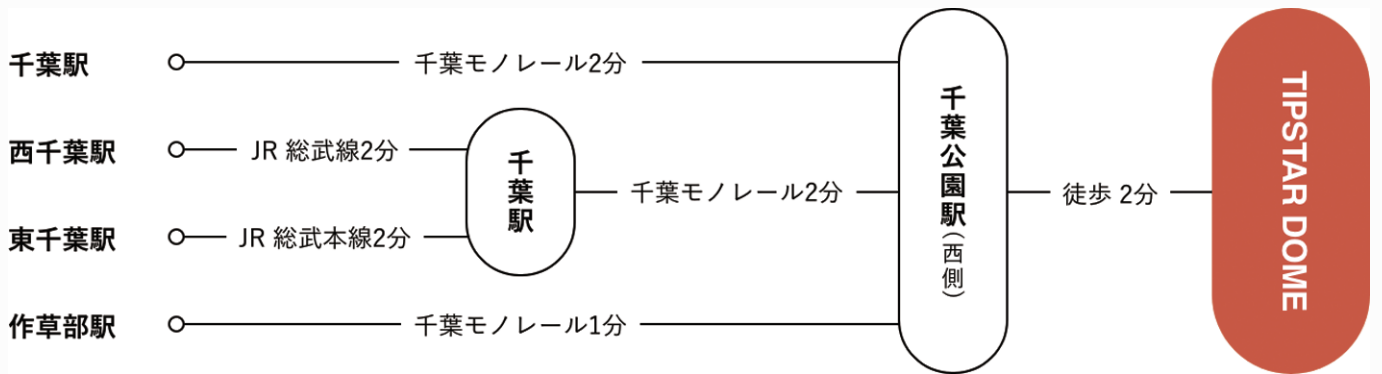

2022-23 サードクォーター ラウンド3

2022年9月10日 DAY RACE(1~6)

① 固1予A 1500m 風0.0m	② 固1予B 1500m 風0.0m	③ 固1予C 1500m 風0.0m
1 ② 大石 剣 士 10.6 HS 捲り 2 ① 本郷 雄 三 ③ 2 11.4 赤板カマシ 3 ④ 引地 正 人 6 11.1 捲り上げ 4 ③ 梅田 加津 也 ② ½ 11.4 叩れ急追 5 ⑤ 関根 崇 人 ¾ 11.4 正攻叩れ 6 ⑥ 野木 義 規 1 11.1 目標に切れ 一周 (6車立) 13.9	1 ③ 佐藤 啓 斗 10.9 マーク交 2 ① 境 啓 亨 ② ¾ 11.2 鐘4先行 3 ⑤ 徳永 哲 人 ① 2 11.2 追上叩れ 4 ② 中村 泰 輔 ② 1½ 11.0 先争敗れ 5 ④ 田頭 寛 之 1½ 11.0 正攻叩れ 6 ⑥ 加美 山 隆 行 7 11.4 後位まま 一周 (6車立) 13.8	1 ② 前反 祐 一 郎 ② 11.2 鐘捲り 2 ① 神開 一 輝 ① ¾ 11.0 切替マーク 3 ⑤ 佐野 梅 一 ¾ 11.0 好位粘る 4 ③ 渡辺 正 人 2 11.0 追走まま 5 ⑥ 深沢 伸 介 2 11.1 何も出来ず 6 ④ 小酒 大 勇 ② 2 11.6 赤板前先 一周 (6車立) 14.0
単勝 ② 150円 3連単 2車単 ②→① 390円 ②①④ 1,490円	単勝 ③ 370円 3連単 2車単 ③→① 910円 ③①⑤ 3,950円	単勝 ② 2,200円 3連単 2車単 ②→① 2,450円 ②①⑤ 3,240円
④ 固1予D 1500m 風0.0m	⑤ 固1予E 1500m 風0.0m	⑥ 固1予F 1500m 風0.0m
1 ① 望月 一 成 ① 10.8 3角番手捲 2 ③ 三浦 雄 大 ¾ 10.8 終始マーク 3 ② 小佐野 文 秀 ③ 2 11.5 鐘前先行 4 ④ 鈴木 達 也 ¾ 10.9 目標に切れ 5 ⑤ 佐藤 明 ¾ 10.8 追走まま 6 ⑥ 組橋 一 高 ① 大差 13.9 叩けず 一周 (6車立) 13.9	1 ① 青野 将 大 ① 10.9 2角番手捲 2 ② 渡辺 雅 也 2 10.9 切替マーク 3 ④ 吉田 裕 全 2 11.0 切替追走 4 ③ 高橋 昇 平 1½ 11.0 追走まま 5 ⑥ 金子 哲 大 ④ 1 11.5 青板B先 6 ⑤ 里見 恒 平 3 11.2 正攻叩れ 一周 (6車立) 13.8	1 ① 雨谷 一 樹 ② 11.2 鐘3捲り 2 ⑤ 山本 紳 貴 ½ 11.1 終始マーク 3 ② 守谷 陽 介 1 11.0 好位粘る 4 ④ 大橋 徹 2 11.1 切替流込 5 ③ 竹村 勇 祐 4 11.4 叩けず 6 ⑥ 駒井 大 輔 ③ 大差 12.7 青板B先 一周 (6車立) 14.0
単勝 ① 100円 3連単 2車単 ①→③ 190円 ①③② 410円	単勝 ① 100円 3連単 2車単 ①→② 220円 ①②④ 1,140円	単勝 ① 100円 3連単 2車単 ①→⑤ 350円 ①⑤② 390円

【発走時間(場外締切含)、選手名、成績、的中枠番、車番、配当金等は、念のため主催者発行のものをご対照ねがいます。】

▶ アクセス

TIPSTAR DOME 周辺の各駅からは徒歩でもお越しいただけます。

- ・千葉駅から徒歩15分
- ・西千葉駅から徒歩10分
- ・東千葉駅から徒歩15分
- ・作草部駅から徒歩5分

車でお越しの方

TIPSTAR DOME 第1駐車場をご利用いただくことが可能です。

※なお、駐車スペースに限りがございますので、できる限り公共の交通機関をご利用いただけますようお願い申し上げます。