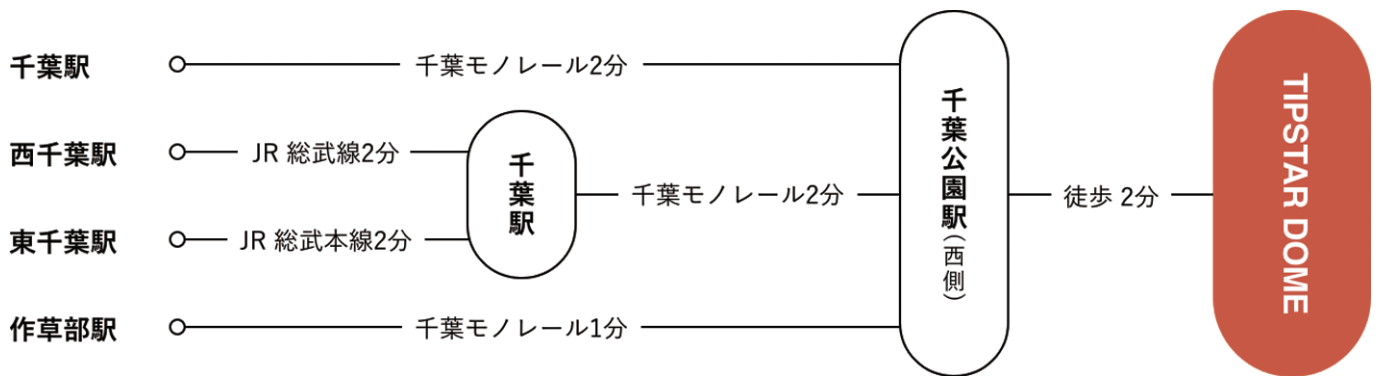

2022 - 23 エクストラステージ ラウンド3

2023年2月19日 DAY RACE(1~6)

① 固順位A 1500m 風0.0m		② 固順位B 1500m 風0.0m		③ 固順位C 1500m 風0.0m	
1 ② 三浦雄大 ② 11.5 鐘前捲り		1 ② 渡辺正光 11.2 HS捲り		1 ② 小佐野文秀 ④ 11.8 赤板先行	
2 ④ 赤星俊光 1W 11.5 切替マーク		2 ④ 金成和幸 2 11.2 終始マーク		2 ① 安谷屋将志 1W 11.4 マーク線上	
3 ① 巴直也 1 11.4 妨害受け		3 ⑤ 時松正 1½ 11.5 捲られ切替		3 ⑤ 渡辺満 ¾W 11.4 正攻叩れ	
4 ⑤ 須藤雄太 大差 13.0 妨害受け		4 ③ 太田真一 ① ② 11.4 正攻叩れ		4 ④ 浅沼聖士 2 11.8 妨害受け	
5 ⑥ 喜納隆志 ③ 大差 14.0 青板B先		5 ① 滝本幸正 ④ ¾W 11.7 青板B過先		④ ③ 安部貴之 ① 競走妨害	
④ ③ 飯田威文 競走妨害		6 ⑥ 飯島淳 7 11.6 追走一杯			
一周		一周		一周	
(6車立) 14.3		(6車立) 14.1		(5車立) 14.5	
単勝 ② 280円 3連単		単勝 ② 210円 3連単		単勝 ② 230円 3連単	
2車単 ②→④ 5,170円 ②④① 6,430円		2車単 ②→④ 1,010円 ②④⑤ 7,300円		2車単 ②→① 1,170円 ②①⑤ 4,330円	
④ 固準決A 1500m 風0.0m		⑤ 固準決B 1500m 風0.0m		⑥ 固準決C 1500m 風0.0m	
1 ④ 吉田裕全 11.0 3半一気		1 ① 荒川仁 10.9 2角捲り		1 ① 山田義彦 10.6 HS捲り	
2 ② 真船圭一郎 ⑤ ½ 11.2 青板B先		2 ④ 小玉拓真 ¾W 10.7 終始マーク		2 ⑤ 志智俊夫 ① 1 10.5 飛付マーク	
3 ① 遠藤勝弥 ④ 10.9 追上マーク		3 ② 小笹隼人 ③ 1 11.1 赤板カマシ		3 ② 緑川修平 ④ ¾ 10.8 赤板先行	
4 ⑤ 大矢将大 1½ 10.9 追走まま		4 ⑥ 中村浩士 ④ 10.7 追走まま		4 ③ 桑名僚也 ¾W 10.5 機逸し	
5 ⑥ 水谷良和 1½ 10.9 好位一杯		5 ③ 吉本哲郎 2 10.7 立遅れ		5 ⑥ 田中弘章 ¾ 10.8 番手捲られ	
6 ③ 原清孝 3 11.1 後位まま		6 ⑤ 水森湧太 ② 大差 12.0 イン斬るも		6 ④ 高橋幸司 大差 12.4 阻まれ	
一周		一周		一周	
(6車立) 13.8		(6車立) 13.6		(6車立) 13.3	
単勝 ④ 1,010円 3連単		単勝 ① 100円 3連単		単勝 ① 100円 3連単	
2車単 ④→② 2,750円 ④②① 11,880円		2車単 ①→④ 230円 ①④② 320円		2車単 ①→⑤ 530円 ①⑤② 1,450円	

【発走時間(場外締切含)、選手名、成績、的中枠番、車番、配当金等は、念のため主催者発行のものをご対照ねがいます。】

▶ アクセス

TIPSTAR DOME 周辺の各駅からは徒歩でもお越しいただけます。

- ・千葉駅から徒歩15分
- ・西千葉駅から徒歩10分
- ・東千葉駅から徒歩15分
- ・作草部駅から徒歩5分

車でお越しの方

TIPSTAR DOME 第1駐車場をご利用いただくことが可能です。

※なお、駐車スペースに限りがございますので、できる限り公共の交通機関をご利用いただけますようお願い申し上げます。