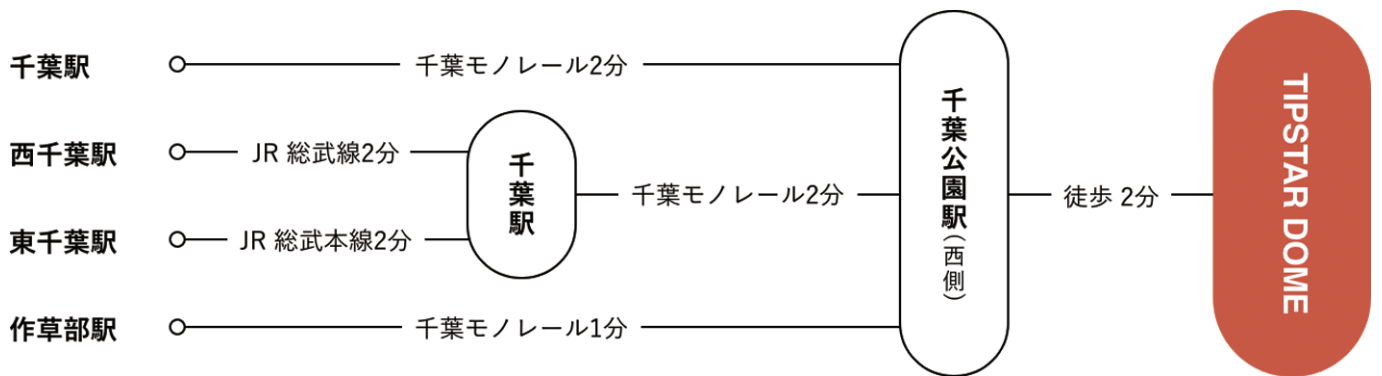

2022 - 23 エクストラステージ ラウンド4

2023年2月26日 DAY RACE(1~6)

① 固順位A 1500m 風0.0m		② 固順位B 1500m 風0.0m		③ 固順位C 1500m 風0.0m	
1	③ 山本健也 ① 11.0 B番手捲	1	① 松本一成 ② 11.3 鐘カマシ	1	③ 佐藤朋也 ④ 11.5 赤板前走
2	④ 渡辺直弥 ¾ 10.9 終始マーク	2	② 高木翔 6 11.3 B捲追込	2	⑥ 小松剛之 ① ½ 11.4 イン待巧追
3	② 守谷陽介 2 11.1 捲上粘る	3	④ 花田将司 ② 1 11.6 叩れ急追	3	⑤ 大橋徹 1W 11.2 切替追走
4	① ラモスレオ ④ ¾W 11.4 青板B先	4	⑥ 坂本毅 ¾ 11.6 切替流込	4	② 深瀬泰我 ¾W 11.4 捲れず
5	⑤ 鈴木達也 ¾ 11.0 追走流込	5	③ 宇佐見優介 1 11.5 追走流込	5	④ 高本和也 1½ 11.2 捲れず
6	⑥ 及川裕奨 1½ 11.1 後位まま	6	⑤ 四宮哲郎 ① 1½ 11.9 イン斬るも	6	① 松本一志 3 11.3 機逸し
一周 (6車立) 13.8		一周 (6車立) 14.0		一周 (6車立) 14.3	
単勝 ③ 200円 3連単 ③→④ 790円 ③④② 1,220円	単勝 ① 460円 3連単 ①→② 1,170円 ①②④ 7,870円	単勝 ③ 140円 3連単 ③→⑥ 820円 ③⑥⑤ 1,780円			
④ 固準決A 1500m 風0.0m		⑤ 固準決B 1500m 風0.0m		⑥ 固準決C 1500m 風0.0m	
1	① 原田亮太 ⑤ 11.0 青板B先	1	① 佐藤幸治 ④ 10.8 赤板先行	1	① 堀江省吾 ④ 11.1 赤板前走
2	④ 竹村勇祐 ¾ 10.7 内鋭く	2	⑤ 白浜一平 1 10.8 終始マーク	2	③ 戸田洋平 ½ 11.0 急追マーク
3	⑤ 吉竹尚城 ¾ 10.9 番手未欠	3	④ 仁藤秀 2 10.3 3半内突	3	④ 三好恵一郎 ① 1½ 10.7 内鋭く
4	② 加藤将武 ¾ 10.9 捲れず	4	② 伊藤信 ① 1½ 10.8 捲り振られ	4	② 木村佑来 ¾W 11.1 捲れず
5	③ 谷口力也 1W 10.7 何も出来ず	5	⑥ 小林潤二 3 10.9 ふくれ	5	⑤ 曾我圭佑 3 10.9 正攻叩れ
6	⑥ 大中拓磨 1½ 10.7 後位まま	6	③ 阿部架惟都 ¾ 11.2 ふくれ	6	⑥ 河合康晴 7 11.4 追走一杯
一周 (6車立) 13.6		一周 (6車立) 13.4		一周 (6車立) 13.8	
単勝 ① 120円 3連単 ①→④ 700円 ①④⑥ 6,760円	単勝 ① 360円 3連単 ①→⑤ 2,350円 ①⑤④ 9,470円	単勝 ① 100円 3連単 ①→③ 340円 ①③④ 1,980円			

【発走時間(場外締切含)、選手名、成績、的中枠番、車番、配当金等は、念のため主催者発行のものをご対照ねがいます。】

▶ アクセス

TIPSTAR DOME 周辺の各駅からは徒歩でもお越しいただけます。

- ・千葉駅から徒歩15分
- ・西千葉駅から徒歩10分
- ・東千葉駅から徒歩15分
- ・作草部駅から徒歩5分

車でお越しの方

TIPSTAR DOME 第1駐車場をご利用いただくことが可能です。

※なお、駐車スペースに限りがございますので、できる限り公共の交通機関をご利用いただけますようお願い申し上げます。