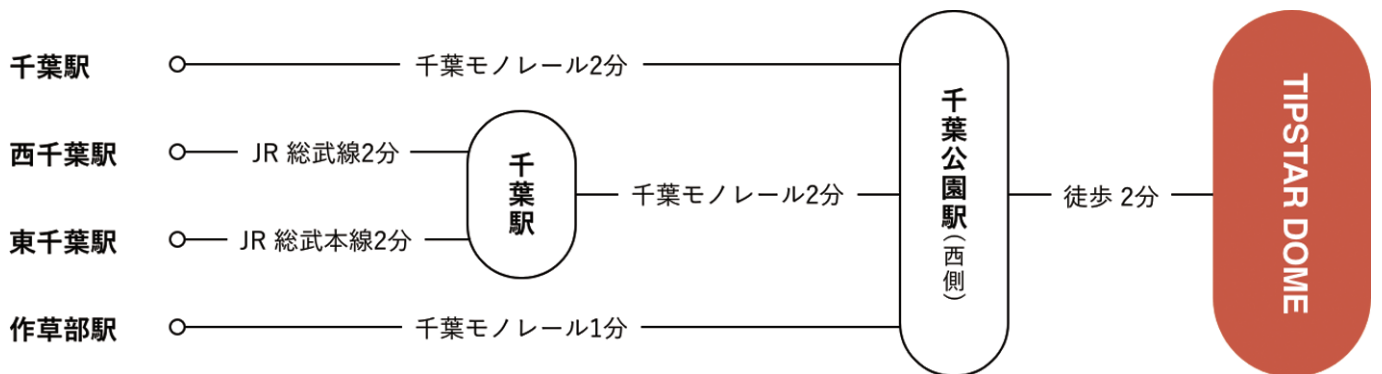

2022 - 23 エクストラステージ ラウンド5

2023年3月13日 DAY RACE(1~6)

① 固1予A 1500m 風0.0m	② 固1予B 1500m 風0.0m	③ 固1予C 1500m 風0.0m
1 ② 北野 武史 10.8 番手差し 2 ③ 小谷 実 1/2 10.6 終始マーク 3 ① 三好 恵一郎 ⑤ 1 11.1 青板B先 4 ⑥ 上田 隼 1 10.7 中位流込 5 ⑤ 鈴木 達也 大差 11.5 切替及ばず 6 ④ 本多 哲也 1/2 11.5 叩けず 一周 (6車立) 13.8	1 ① 朝倉 智仁 ④ 11.3 赤板先行 2 ② 上野 恭哉 3/4 11.2 切替マーク 3 ④ 松尾 勇吾 1/2 11.1 好位奪うも 4 ③ 小嶋 敬二 1/2 11.2 捲れず 5 ⑤ 大 藪 宏 2 11.3 正攻叩れ 6 ⑥ 加美 山 隆行 ① 6 11.8 追上叩れ 一周 (6車立) 14.2	1 ① 藤井 昭吾 ④ 11.3 赤板前走 2 ② 内田 玄希 3/4 11.2 終始マーク 3 ③ 境 啓 亨 1 11.1 捲上げも 4 ④ 河上 陽一 ① 1/2 11.3 イン斬るも 5 ⑤ 保科 圭太 8 11.4 後位一杯 6 ⑥ 山城 光央 5 12.1 追上阻れ 一周 (6車立) 14.2
単勝 ② 190円 3連単 2車単 ②→③ 500円 ②③① 640円	単勝 ① 100円 3連単 2車単 ①→② 370円 ①②④ 1,080円	単勝 ① 100円 3連単 2車単 ①→② 100円 ①②③ 210円
④ 固1予D 1500m 風0.0m	⑤ 固1予E 1500m 風0.0m	⑥ 固1予F 1500m 風0.0m
1 ① 緑川 修平 ② 10.9 鐘前カマシ 2 ③ 佐伯 翔 大差 11.2 好位差し 3 ⑥ 坂本 毅 ③ 1/2 11.3 叩れ急追 4 ④ 高橋 昇平 2 11.2 追走阻まれ 5 ⑤ 三谷 政史 1/2 11.3 追えるも 6 ② 等々力 久就 4 11.4 何も出来ず 一周 (6車立) 13.6	1 ① 小畑 勝広 10.7 B S捲り 2 ② 渡辺 正人 ③ 3 11.6 赤板カマシ 3 ③ 穴井 利久 3/4 10.9 目標に切れ 4 ④ 金野 俊秋 3 11.4 好位奪うも 5 ⑥ 前島 恭平 1 11.0 後位まま 6 ⑤ 小酒 大勇 ② 3 11.8 叩れ急追 一周 (6車立) 14.2	1 ① 齊木 翔多 ② 11.0 鐘前カマシ 2 ② 水森 湧太 1 10.9 飛付マーク 3 ④ 高木 竜司 1 10.9 好位奪うも 4 ③ 小池 千啓 1/2 10.8 機逸し 5 ⑤ 渡辺 直弥 ③ 大差 11.7 叩れ急追 6 ⑥ 小泉 俊也 2 11.5 正攻叩れ 一周 (6車立) 13.7
単勝 ① 100円 3連単 2車単 ①→③ 250円 ①③⑥ 3,430円	単勝 ① 100円 3連単 2車単 ①→② 470円 ①②③ 1,080円	単勝 ① 100円 3連単 2車単 ①→② 230円 ①②④ 870円

【発走時間(場外締切含)、選手名、成績、的中枠番、車番、配当金等は、念のため主催者発行のものをご対照ねがいます。】

▶ アクセス

TIPSTAR DOME 周辺の各駅からは徒歩でもお越しいただけます。

- ・千葉駅から徒歩15分
- ・西千葉駅から徒歩10分
- ・東千葉駅から徒歩15分
- ・作草部駅から徒歩5分

車でお越しの方

TIPSTAR DOME 第1駐車場をご利用いただくことが可能です。

※なお、駐車スペースに限りがございますので、できる限り公共の交通機関をご利用いただけますようお願い申し上げます。